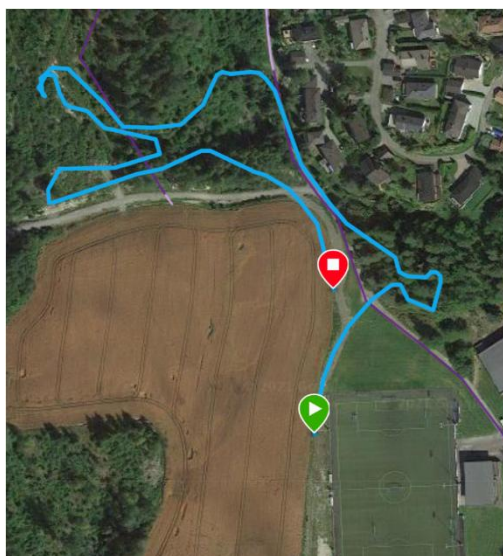

<https://connect.garmin.com/modern/course/75394303>