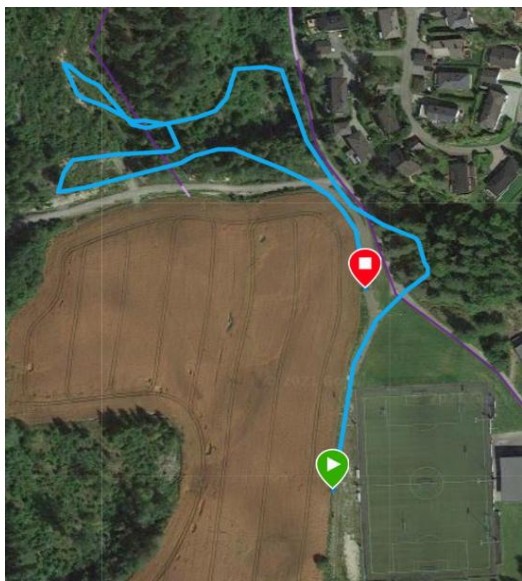

Løyper:

Grønn

<https://connect.garmin.com/modern/course/75394037>

Blå